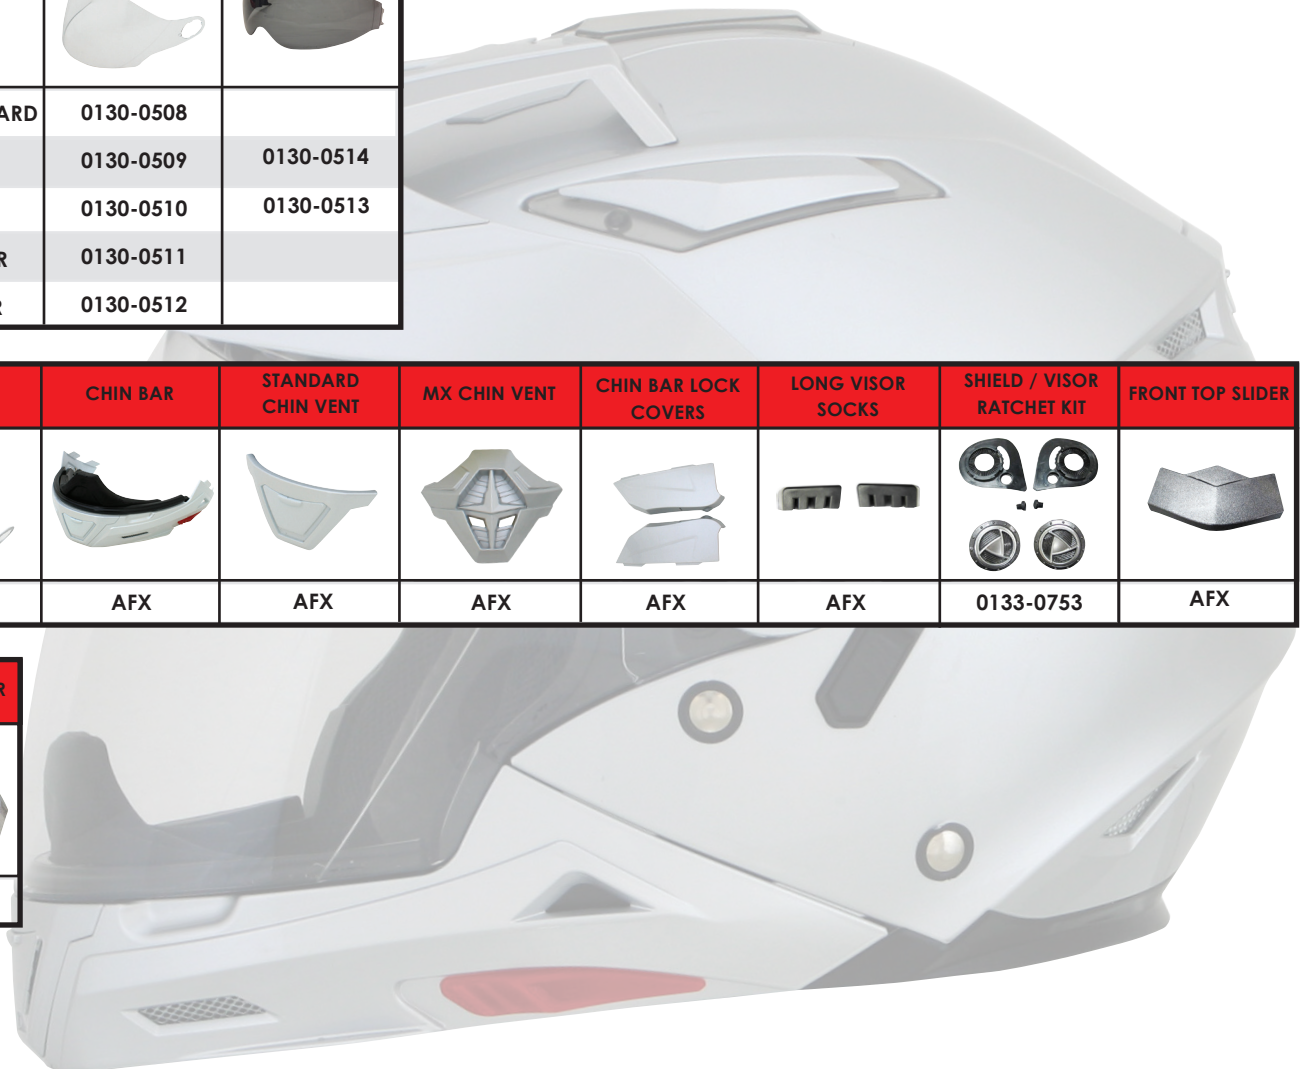

FX-55 REPLACEMENT PARTS

	VISOR SOLOD COLOR	VISOR MULTI COLOR
FLAT BLACK	0132-0783	0132-0863
GLOSS BLACK	0132-0785	0132-0864
PEARL WHITE	0132-0789	0132-0867
SILVER	0132-0786	0132-0868
FROST GRAY	0132-0784	0132-0865
SAFETY ORANGE	0132-0787	0132-0870
HI-VIS YELLOW	0132-0788	0132-0869
FUCHSIA	0132-0862	0132-0866

	CHEEK PAD	COMFORT LINER
XS	0134-1522	AFX
S	0134-1523	AFX
M	0134-1524	AFX
L	0134-1525	AFX
XL	0134-1526	AFX
XXL	0134-1527	AFX

	OUTER SHIELD	INNER FLIP DOWN SHIELD
CLEAR STANDARD	0130-0508	
LIGHT SMOKE	0130-0509	0130-0514
DARK SMOKE	0130-0510	0130-0513
SILVER MIRROR	0130-0511	
GOLD MIRROR	0130-0512	

SHORT VISOR	CHIN BAR	STANDARD CHIN VENT	MX CHIN VENT	CHIN BAR LOCK COVERS	LONG VISOR SOCKS	SHIELD / VISOR RATCHET KIT	FRONT TOP SLIDER
AFX	AFX	AFX	AFX	AFX	AFX	0133-0753	AFX

TOP VENT SLIDER
AFX