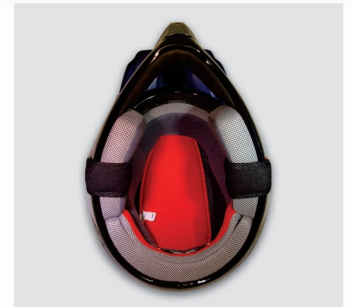

HELMET LINER

SIZES

XS-XXL

MODEL NUMBERS

HELMET SIZES		XS	S	M	L	XL	XXL
FLAT BLACK SOLID	0110-	1137	1138	1139	1140	1141	1142
SILVER SOLID	0110-	1143	1144	1145	1146	1147	1148
OLIVE GREEN SOLID	0110-	1149	1150	1151	1152	1153	1154
ORANGE SOLID	0110-	1155	1156	1157	1158	1159	1160
FLAT BLACK MULTI	0110-	1161	1162	1163	1164	1165	1166
PINK MULTI	0110-	1167	1168	1169	1170	1171	1172
RED MULTI	0110-	1173	1174	1175	1176	1177	1178
BLUE MULTI	0110-	1179	1180	1181	1182	1183	1184
SILVER MULTI	0110-	1185	1186	1187	1188	1189	1190
PEARL WHITE MULTI	0110-	1191	1192	1193	1194	1195	1196
YELLOW MULTI	0110-	1197	1198	1199	1200	1201	1202
GREEN MULTI	0110-	1203	1204	1205	1206	1207	1208
PURPLE MULTI	0110-	1209	1210	1211	1212	1213	1214
ICE BLUE MULTI	0110-	1215	1216	1217	1218	1219	1220
ORANGE MULTI	0110-	1221	1222	1223	1224	1225	1226
CAMO	0110-	1227	1228	1229	1230	1231	1232