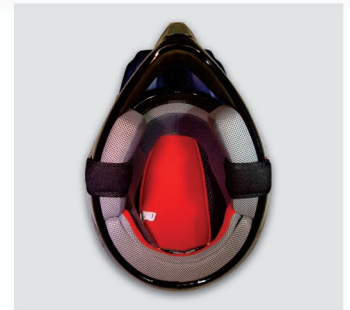

SIZES YS-YM-YL

TOP VIEW

BACK VIEW

HELMET LINER

MODEL NUMBERS

HELMET SIZES	YS	YM	YL	YS	YM	YL	
FLAT BLACK SOLID	0111-0341	0342	0343	YELLOW MULTI	0111-0371	0372	0373
SILVER SOLID	0111-0344	0345	0346	GREEN MULTI	0111-0374	0375	0376
OLIVE GREEN SOLID	0111-0347	0348	0349	PURPLE MULTI	0111-0377	0378	0379
ORANGE SOLID	0111-0350	0351	0352	ICE BLUE MULTI	0111-0380	0381	0382
FLAT BLACK MULTI	0111-0353	0354	0355	ORANGE MULTI	0111-0383	0384	0385
PINK MULTI	0111-0356	0357	0358	CAMO	0111-0386	0387	0388
RED MULTI	0111-0359	0360	0361	ROCKETBOY	0111-0511	0512	0513
BLUE MULTI	0111-0362	0363	0364	ROCKETGIRL	0111-0514	0515	0516
SILVER MULTI	0111-0365	0366	0367				
PEARL WHITE MULTI	0111-0368	0369	0370				